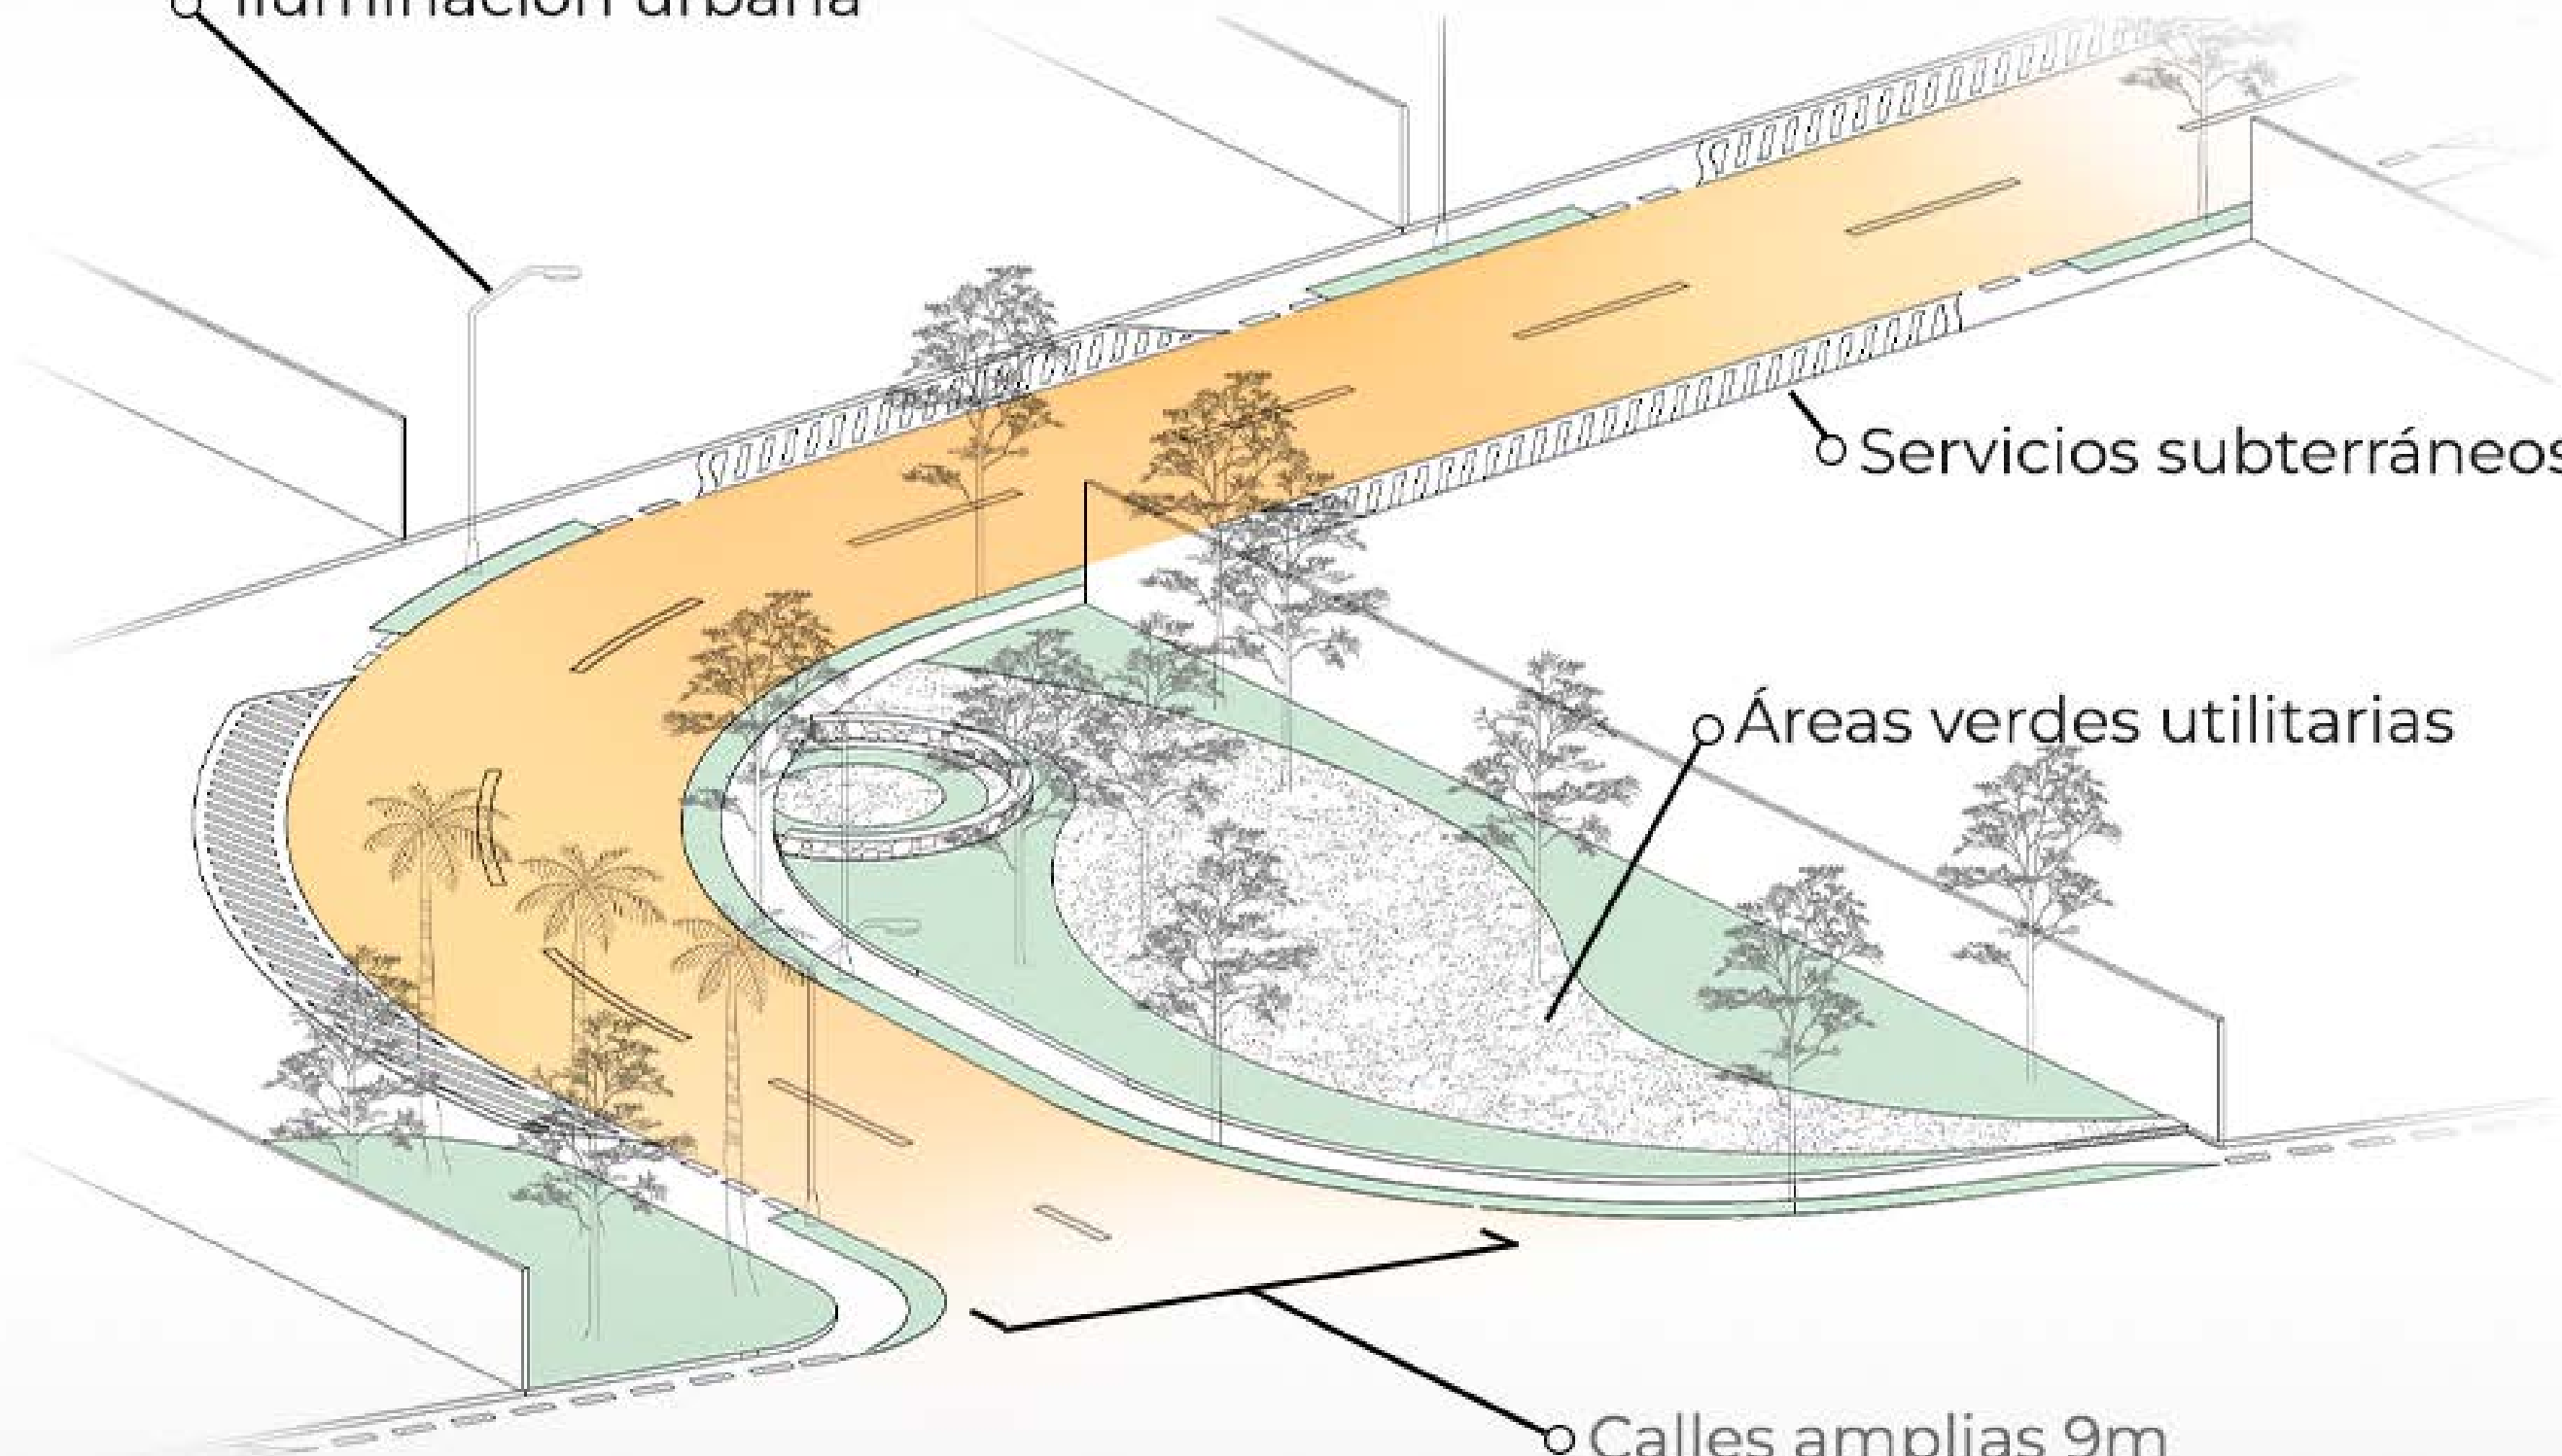

F- 4 **TERRENO EN VENTA**
Sup. 1,823 m²

Terreno a carretera Mérida-Conkal-Motul.
Mérida, Yucatán

TERRA INVERSIÓN
LÍNEA CONTROLADA
Y AUTORIZADA
☎ (777) 545 3321

**LA INVERSIÓN
PERFECTA**

Barda perimetral

o Iluminación urbana

o Servicios subterráneos

o Áreas verdes utilitarias

o Calles amplias 9m

TEKAT

CONKAL

NORTE DE
PERIFÉRICO
DE MÉRIDA

CHOLUL

CORREDOR INDUSTRIAL
MÉRIDA - MOTUL

Localización

Terreno

Sup. 1,823 m²

 Click para ver el mapa

Mérida (Centro)

Terreno a carretera Mérida-Conkal-Motul.
N Mérida, Yucatán

 **Hacia Campeche**

Hacia Valladolid