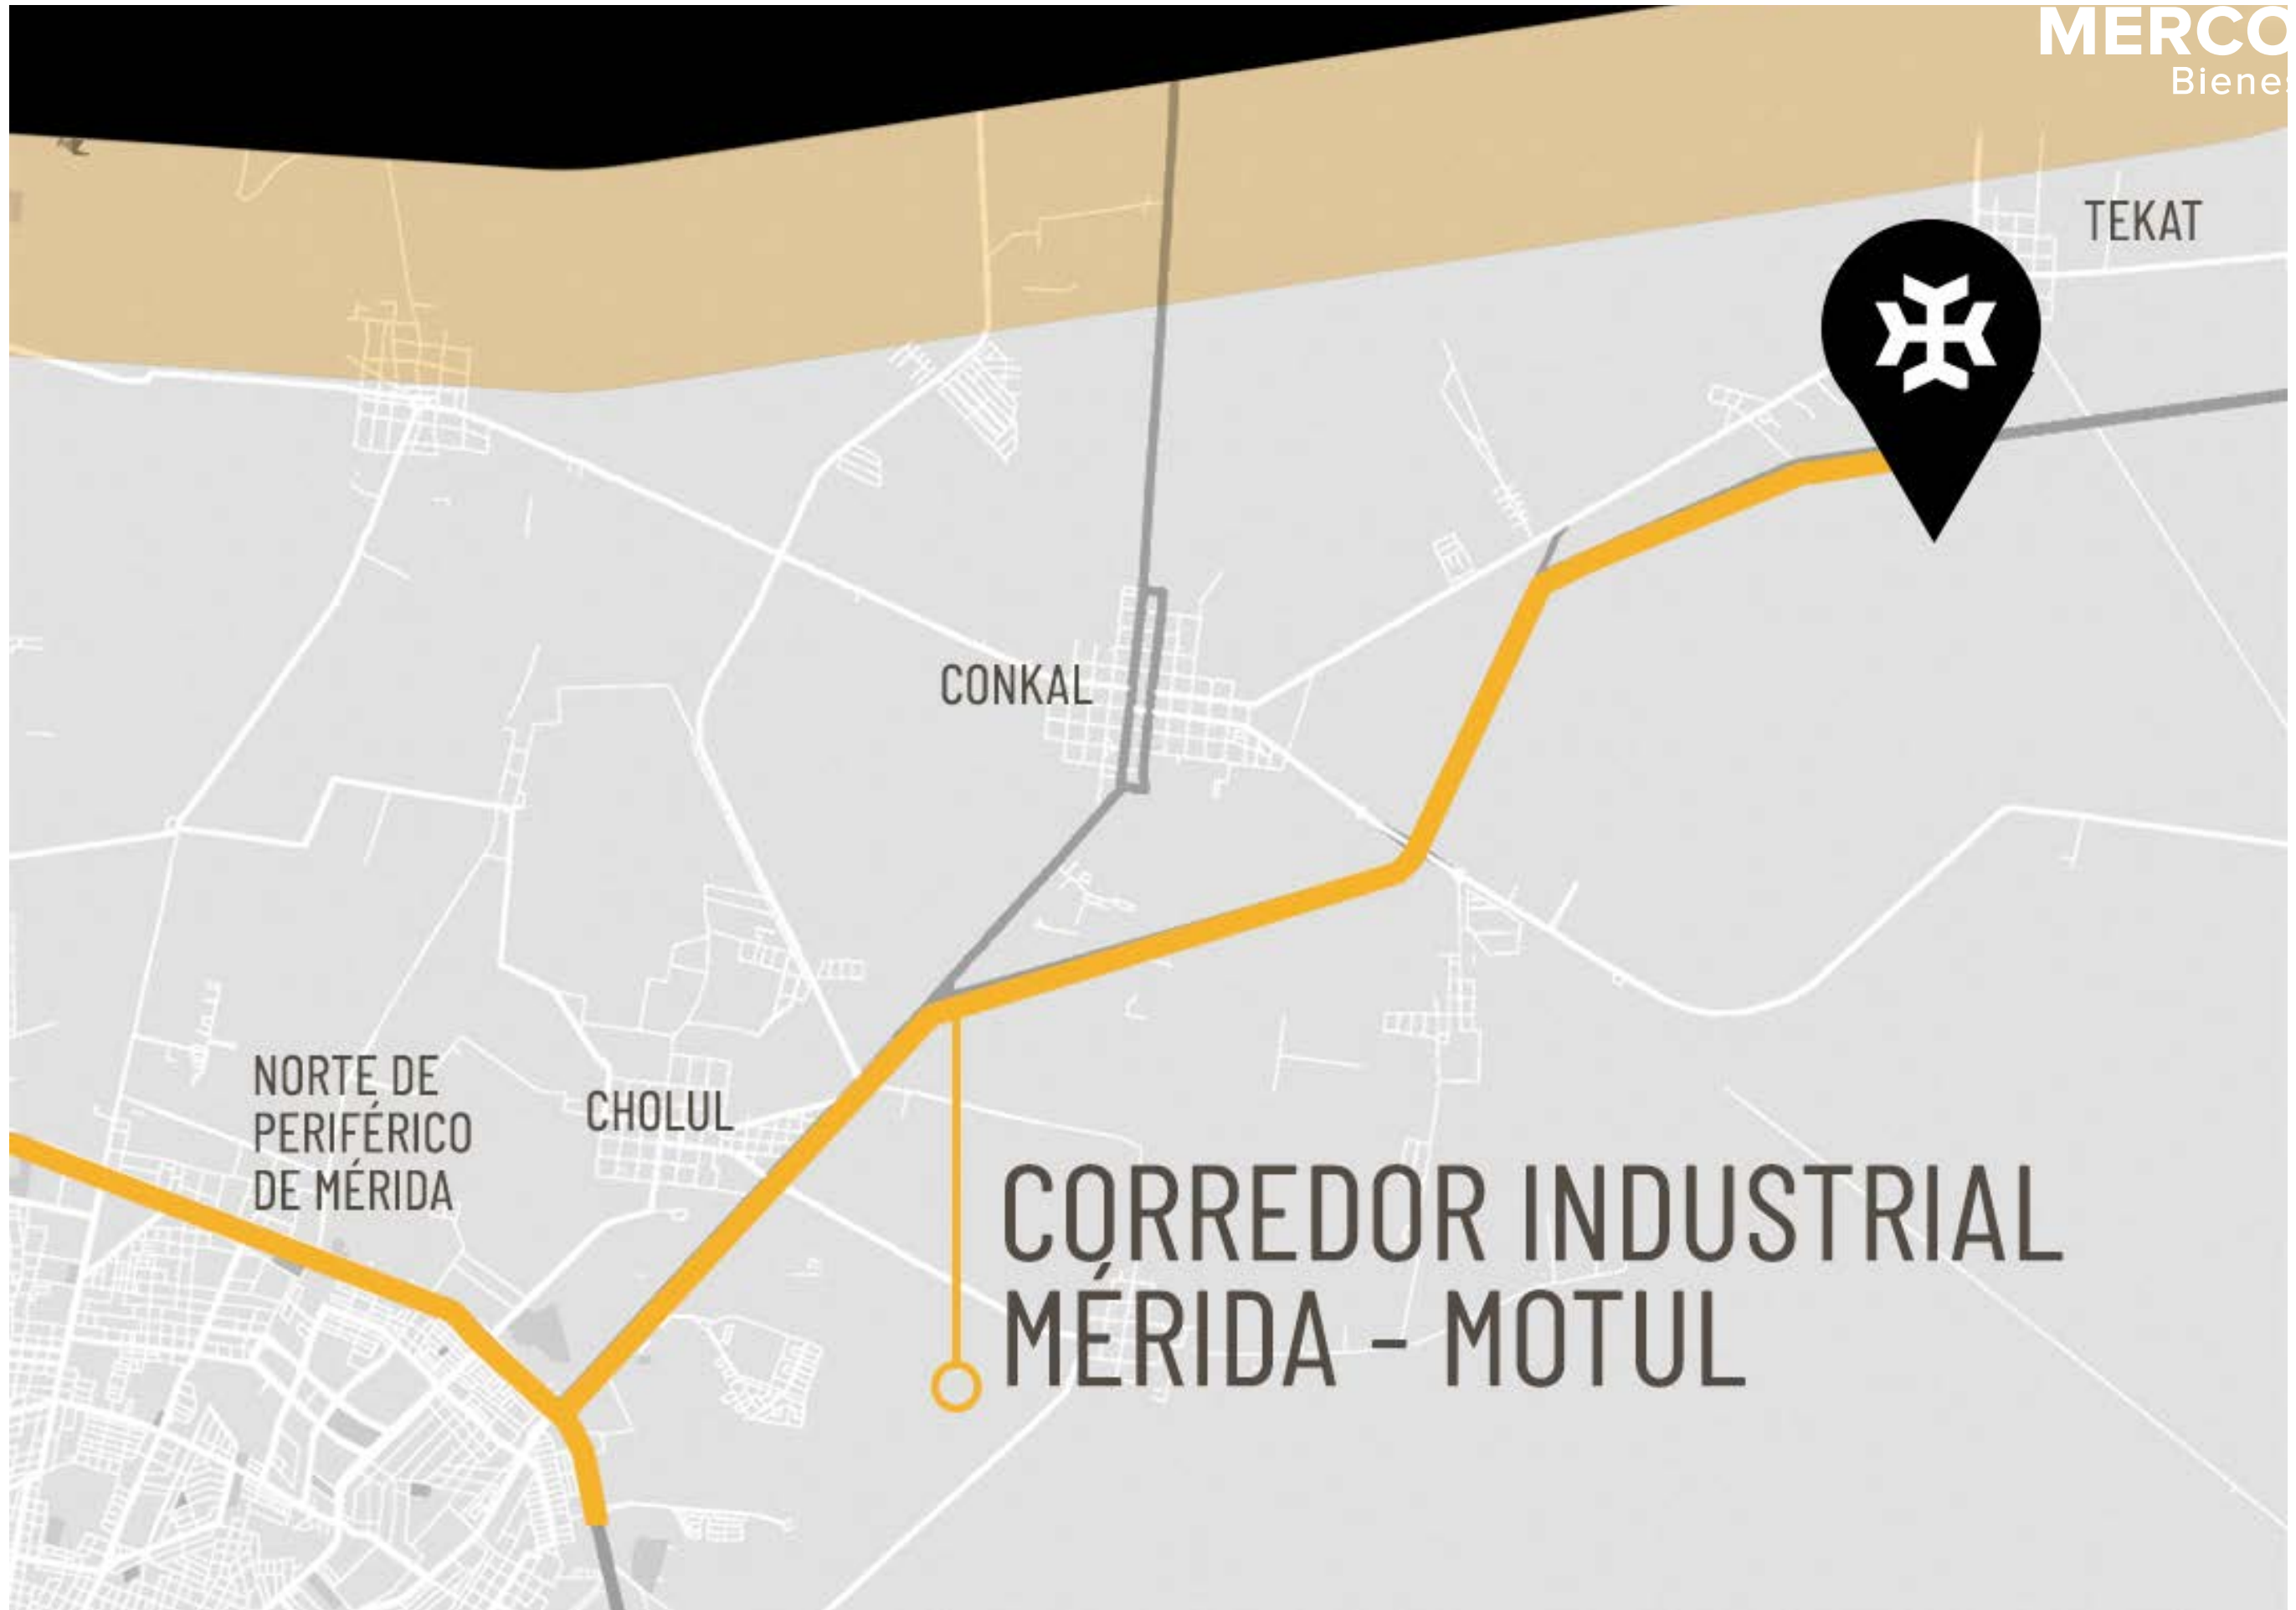

F- 4 **TERRENO EN VENTA**
Sup. 1,823 m²

Terreno a carretera Mérida-Conkal-Motul.
Mérida, Yucatán

TERRA INVERSIÓN
LÍNEA CONTROLADA
Y AUTORIZADA
☎ (777) 545 3321

**LA INVERSIÓN
PERFECTA**

Barda perimetral

o Iluminación urbana

o Servicios subterráneos

o Áreas verdes utilitarias

o Calles amplias 9m

TEKAT

CONKAL

NORTE DE
PERIFÉRICO
DE MÉRIDA

CHOLUL

CORREDOR INDUSTRIAL
MÉRIDA - MOTUL

Localización

Terreno

Sup. 1,823 m²

 Click para ver el mapa

Mérida (Centro)

Terreno a carretera Mérida-Conkal-Motul.
N Mérida, Yucatán

 **Hacia Campeche**

Hacia Valladolid